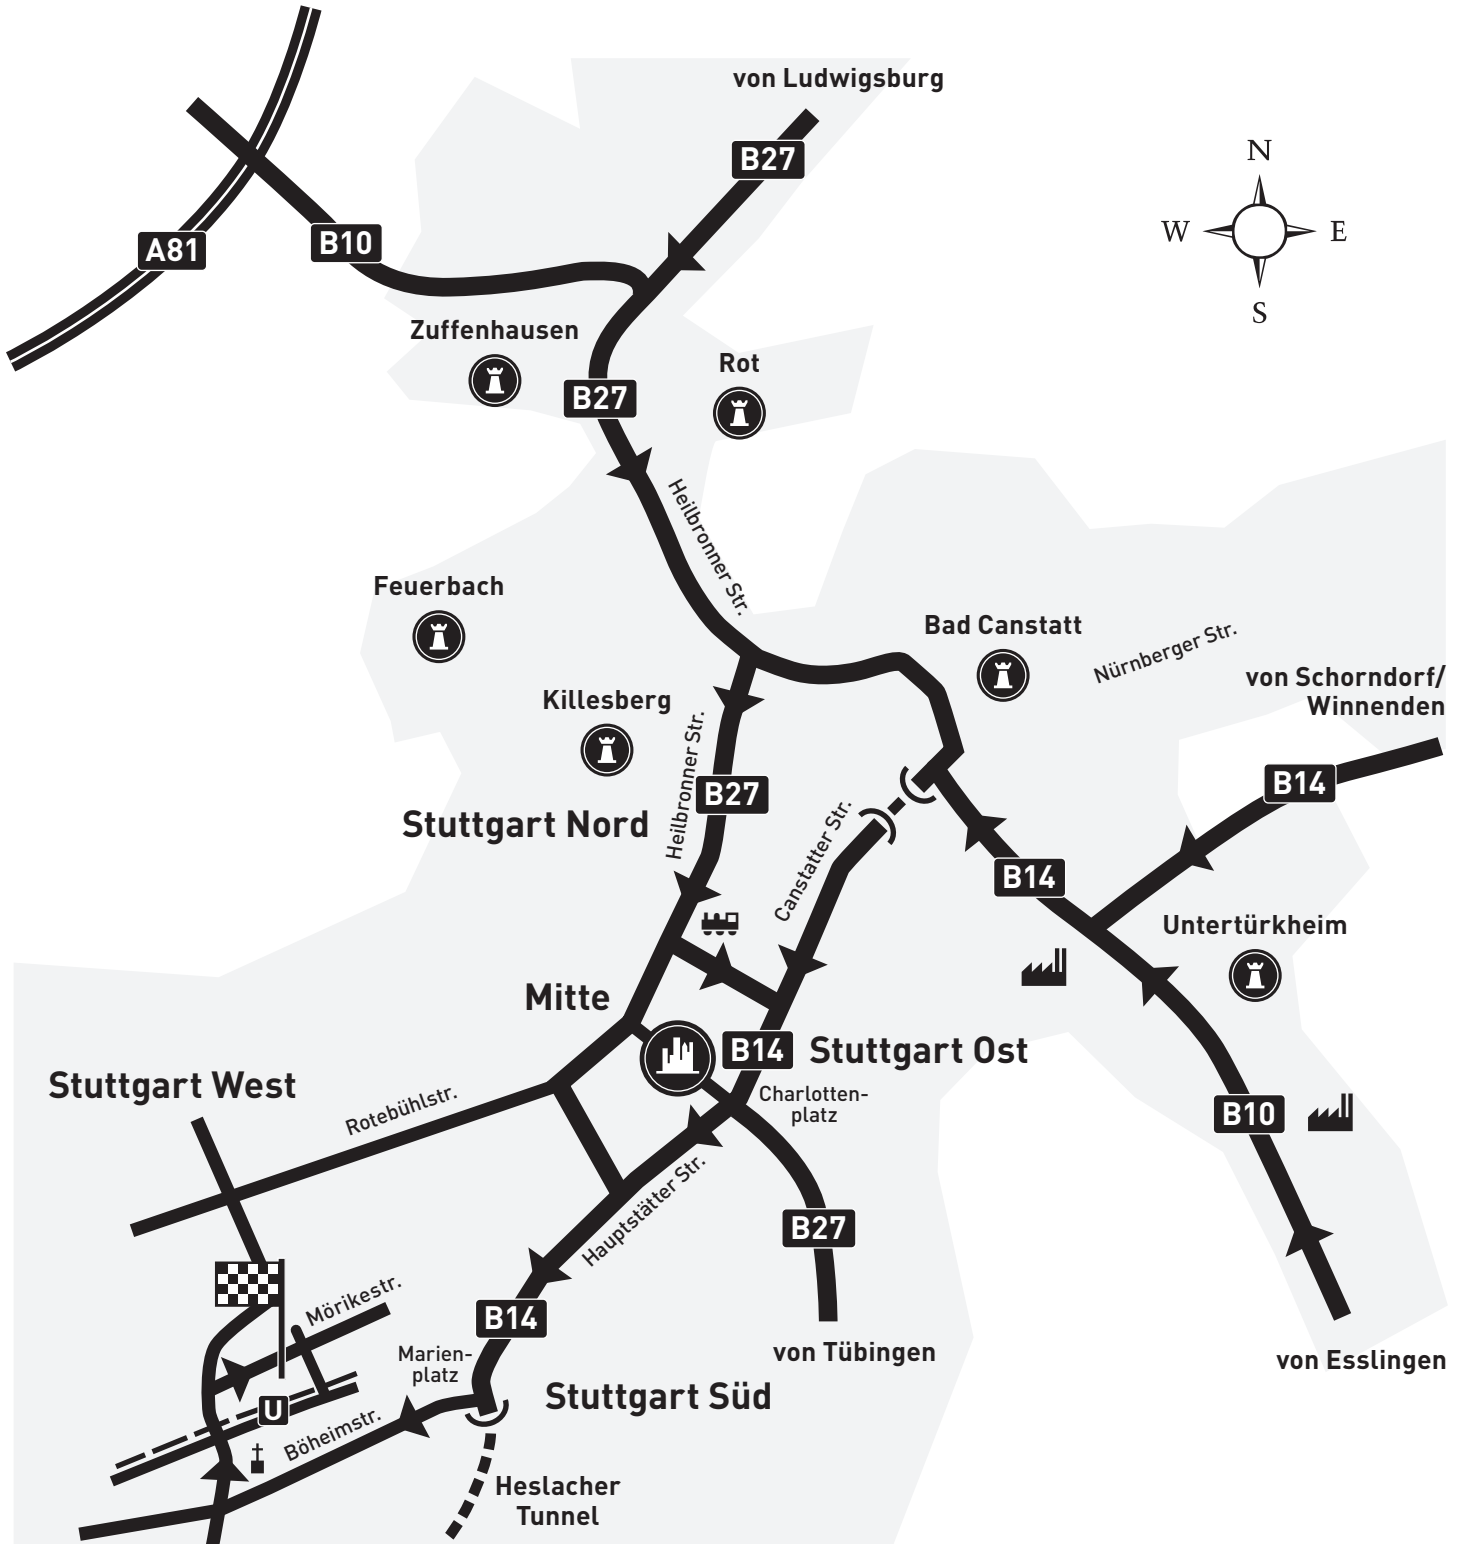

Anfahrt von der A8/A81 Stuttgarter Kreuz
→ Mörikestr. 67, D-70199 Stuttgart

Anfahrt von der B10/B14/B27 Esslingen/Schorndorf/Ludwigsburg
→ Mörikestr. 67, D-70199 Stuttgart